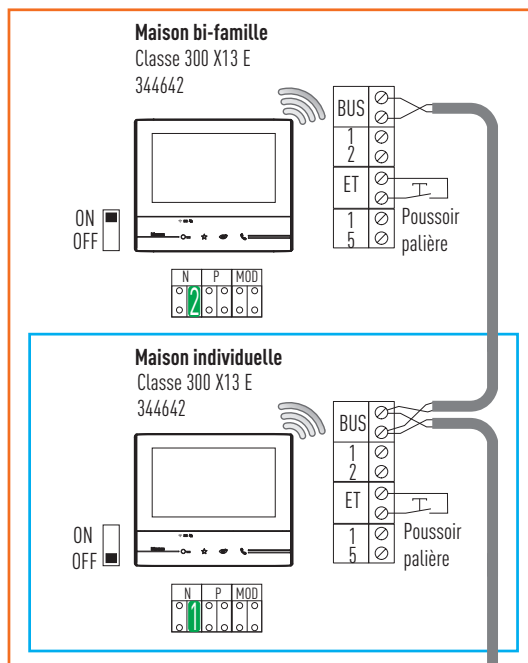

SCHÉMA DE CÂBLAGE

Kit vidéo pour une maison individuelle ou bi-famille

Poste intérieur Classe 300X13E/Platine de rue vidéo Sfera

360911-360921

LES FONCTIONS SUIVANTES SONT DISPONIBLES:

- Appel de la platine de rue aux postes intérieurs
- Communication entre la platine de rue et les postes intérieurs
- Ouverture de porte (gâche pas fournie)
- Contact libre de potentiel avec le relais de gâche 346250
- Une extension de l'installation est en tout moment possible avec d'autres platines de rue ou d'autres postes d'intérieur supplémentaires

IMPORTANT!
En cas de modification de la configuration, il faut mettre le bloc d'alimentation hors tension pendant 1 minute environ!

IMPORTANT!
!Pour le câblage de l'installation vidéo, nous vous recommandons d'utiliser notre câble réf. 336904. Le câble doit être torsadé par paires et il ne doit pas être blindé.